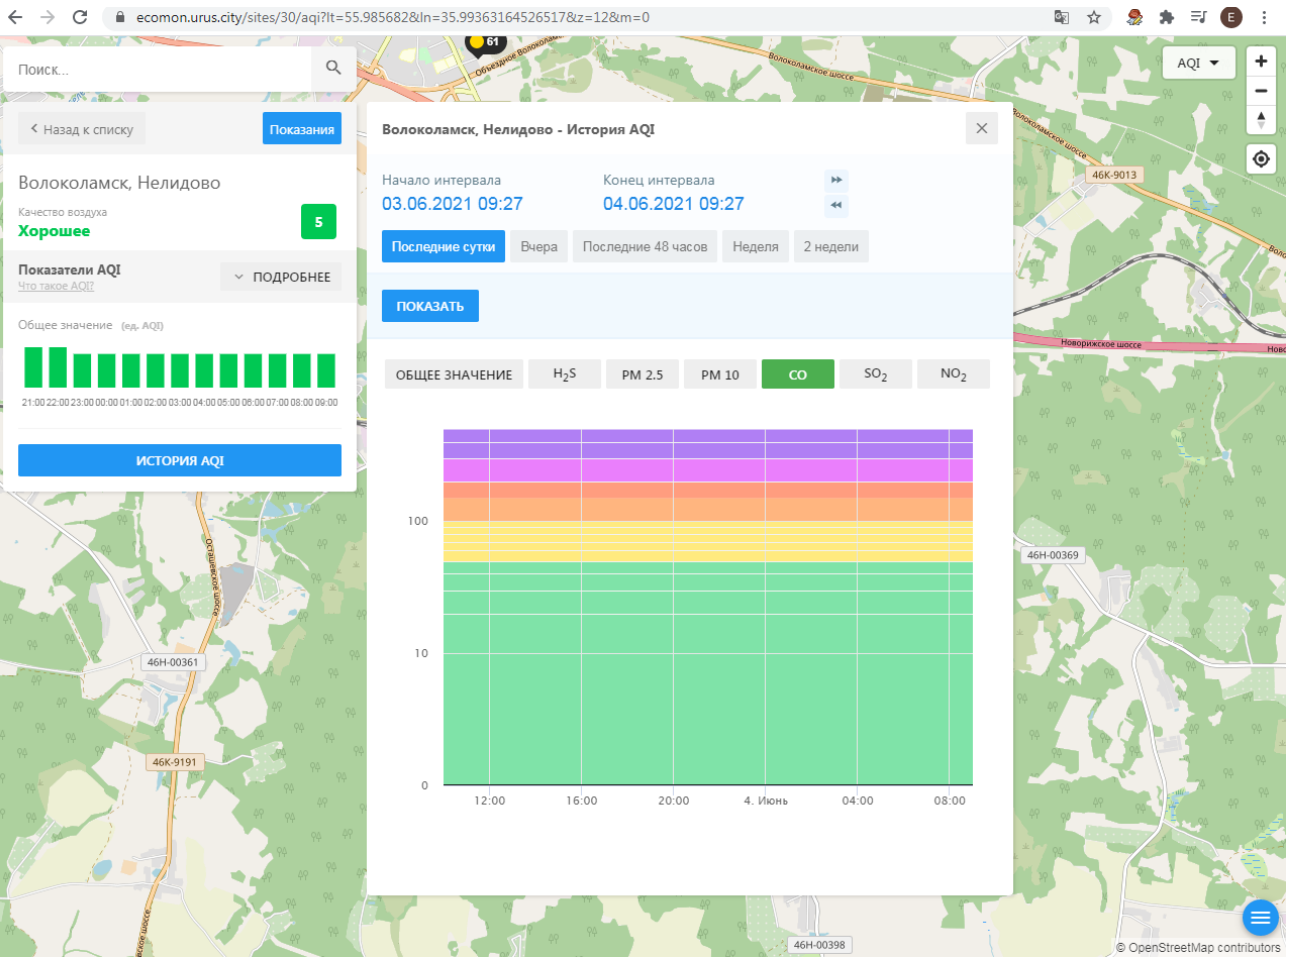

Поиск...

Волоколамск, Нелидово

Качество воздуха **Хорошее** 5

Показатели AQI Что такое AQI? ПОДРОБНЕЕ

Общее значение (ед. AQI)

21:00 22:00 23:00 00:00 01:00 02:00 03:00 04:00 05:00 06:00 07:00 08:00 09:00

ИСТОРИЯ AQI

Волоколамск, Нелидово - История AQI

Начало интервала: 03.06.2021 09:27 Конец интервала: 04.06.2021 09:27

Последние сутки Вчера Последние 48 часов Неделя 2 недели

ПОКАЗАТЬ

ОБЩЕЕ ЗНАЧЕНИЕ H₂S PM 2.5 **PM 10** CO SO₂ NO₂

Время	PM 10 (ед. AQI)
12:00	8
14:00	20
16:00	10
20:00	8
4. Июнь	7
04:00	6
08:00	8

© OpenStreetMap contributors

ecomon.urus.city/sites/31/aqi?lt=56.03041099999999&ln=35.945793645264985&z=12&m=0

Поиск...

Волоколамск, Родниковая