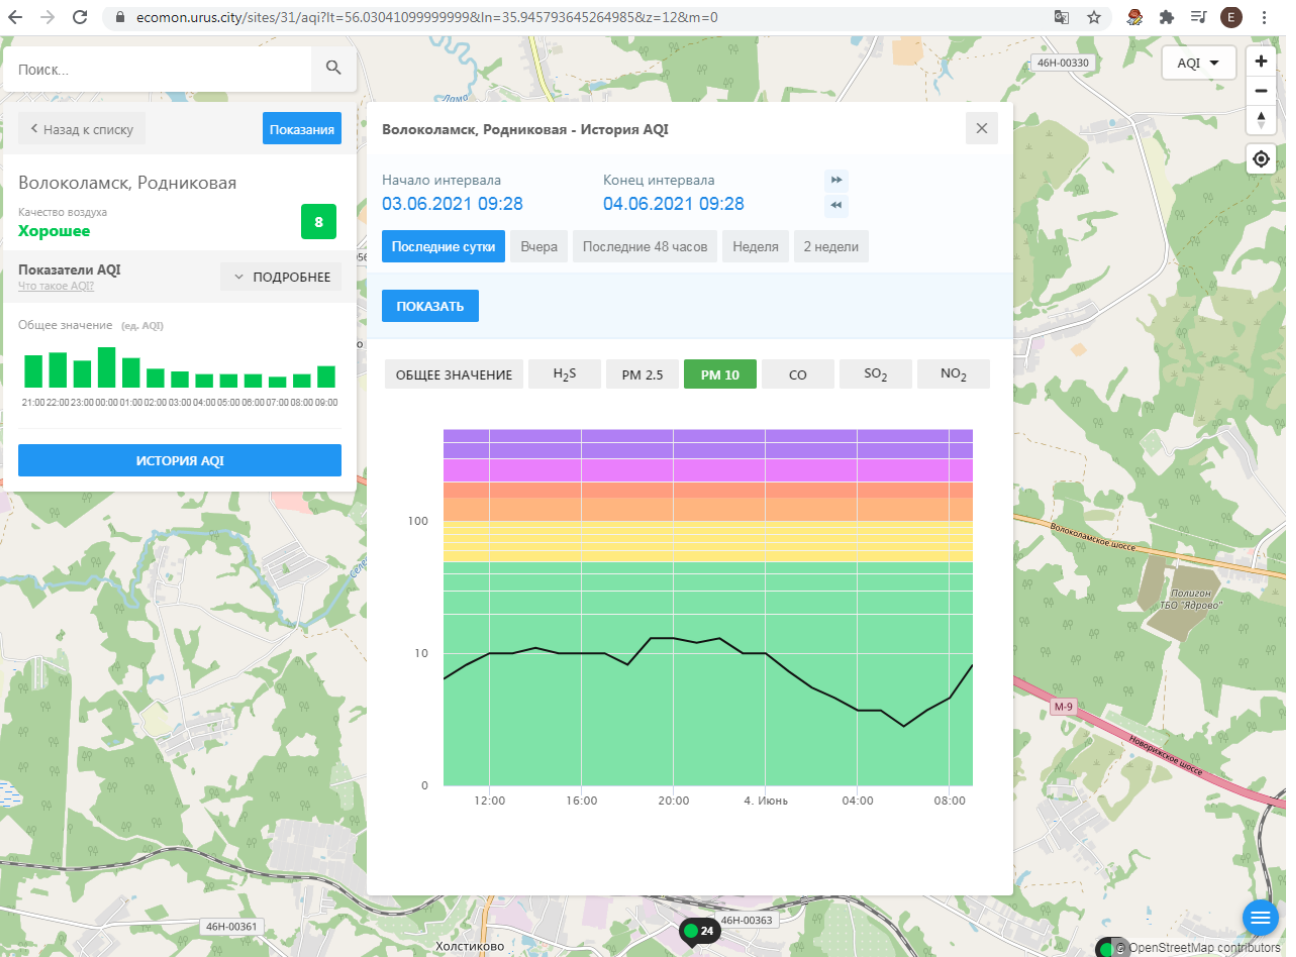

Последние сутки Вчера Последние 48 часов Неделя 2 недели

ПОКАЗАТЬ

ОБЩЕЕ ЗНАЧЕНИЕ H₂S PM 2.5 PM 10 CO SO₂ NO₂

Время	Общее значение AQI
12:00	8
14:00	10
16:00	11
18:00	10
20:00	11
22:00	10
00:00	11
02:00	10
04:00	8
06:00	7
08:00	9

OpenStreetMap contributors

ecomon.urus.city/sites/31/aqi?lt=56.03041099999999&ln=35.945793645264985&z=12&m=0

Поиск...

Волоколамск, Родниковая

Качество воздуха **Хорошее** 8

Показатели AQI Что такое AQI? ПОДРОБНЕЕ