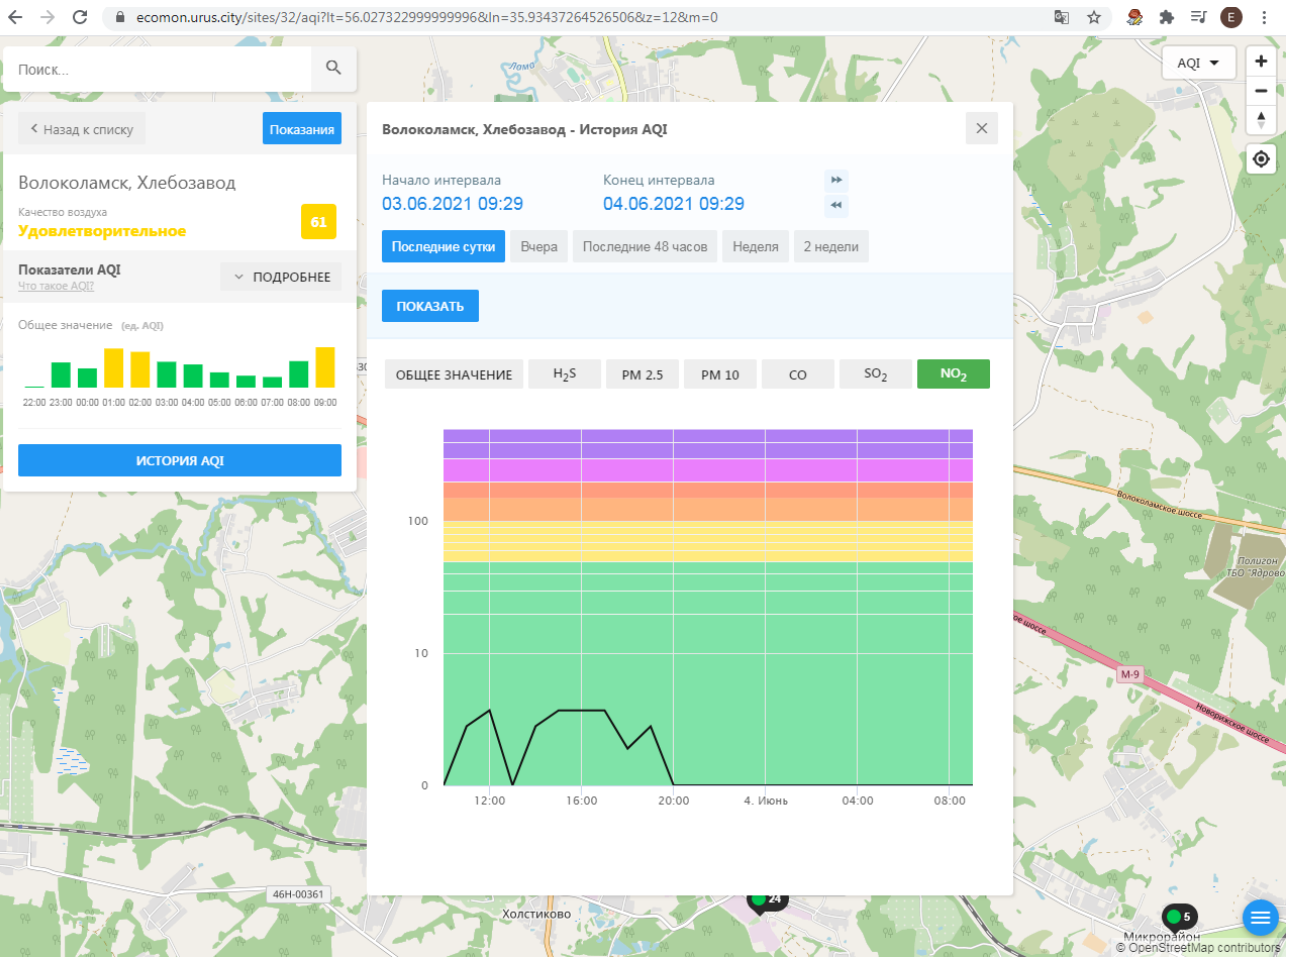

Качество воздуха
Удовлетворительное 61

Показатели AQI
Что такое AQI? ПОДРОБНЕЕ

Общее значение (ед. AQI)

ИСТОРИЯ AQI

Волоколамск, Хлебозавод - История AQI

Начало интервала: 03.06.2021 09:29
Конец интервала: 04.06.2021 09:29

Последние сутки Вчера Последние 48 часов Неделя 2 недели

ПОКАЗАТЬ

ОБЩЕЕ ЗНАЧЕНИЕ H₂S PM 2.5 PM 10 CO SO₂ NO₂

100
10
0

12:00 16:00 20:00 4. Июнь 04:00 08:00

46Н-00361

Холстиково

Микрорайон 5

© OpenStreetMap contributors

ecomon.urus.city/sites/29/aqi?lt=55.987415999999996&ln=35.92300064526523&z=12&m=0

Поиск...

Волоколамск, Ямская

Качество воздуха **Хорошее** 24

Показатели AQI Что такое AQI? **ПОДРОБНЕЕ**