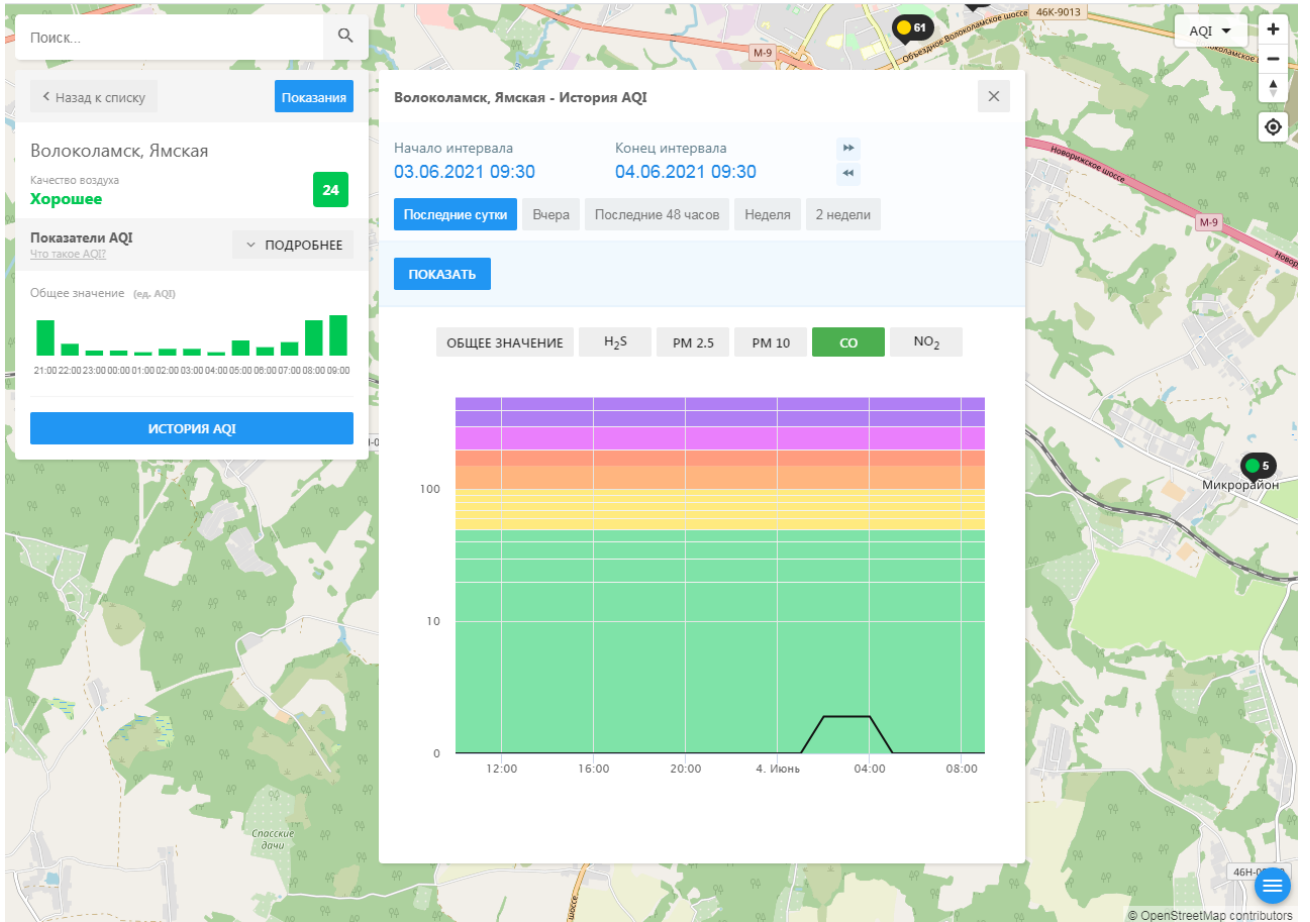

46H-0

© OpenStreetMap contributors

Поиск...

Волоколамск, Ямская

Качество воздуха **Хорошее** 24

Показатели AQI Что такое AQI? [ПОДРОБНЕЕ](#)

Общее значение (ед. AQI)

ИСТОРИЯ AQI

Волоколамск, Ямская - История AQI

Начало интервала: 03.06.2021 09:30 Конец интервала: 04.06.2021 09:30

[Последние сутки](#) [Вчера](#) [Последние 48 часов](#) [Неделя](#) [2 недели](#)

[ПОКАЗАТЬ](#)

ОБЩЕЕ ЗНАЧЕНИЕ H₂S PM 2.5 **PM 10** CO NO₂

© OpenStreetMap contributors

Поиск...

< Назад к списку Показания

Волоколамск, Ямская
Качество воздуха **Хорошее** 24

Показатели AQI Что такое AQI? ПОДРОБНЕЕ

Общее значение (ед. AQI)

21:00 22:00 23:00 00:00 01:00 02:00 03:00 04:00 05:00 06:00 07:00 08:00 09:00