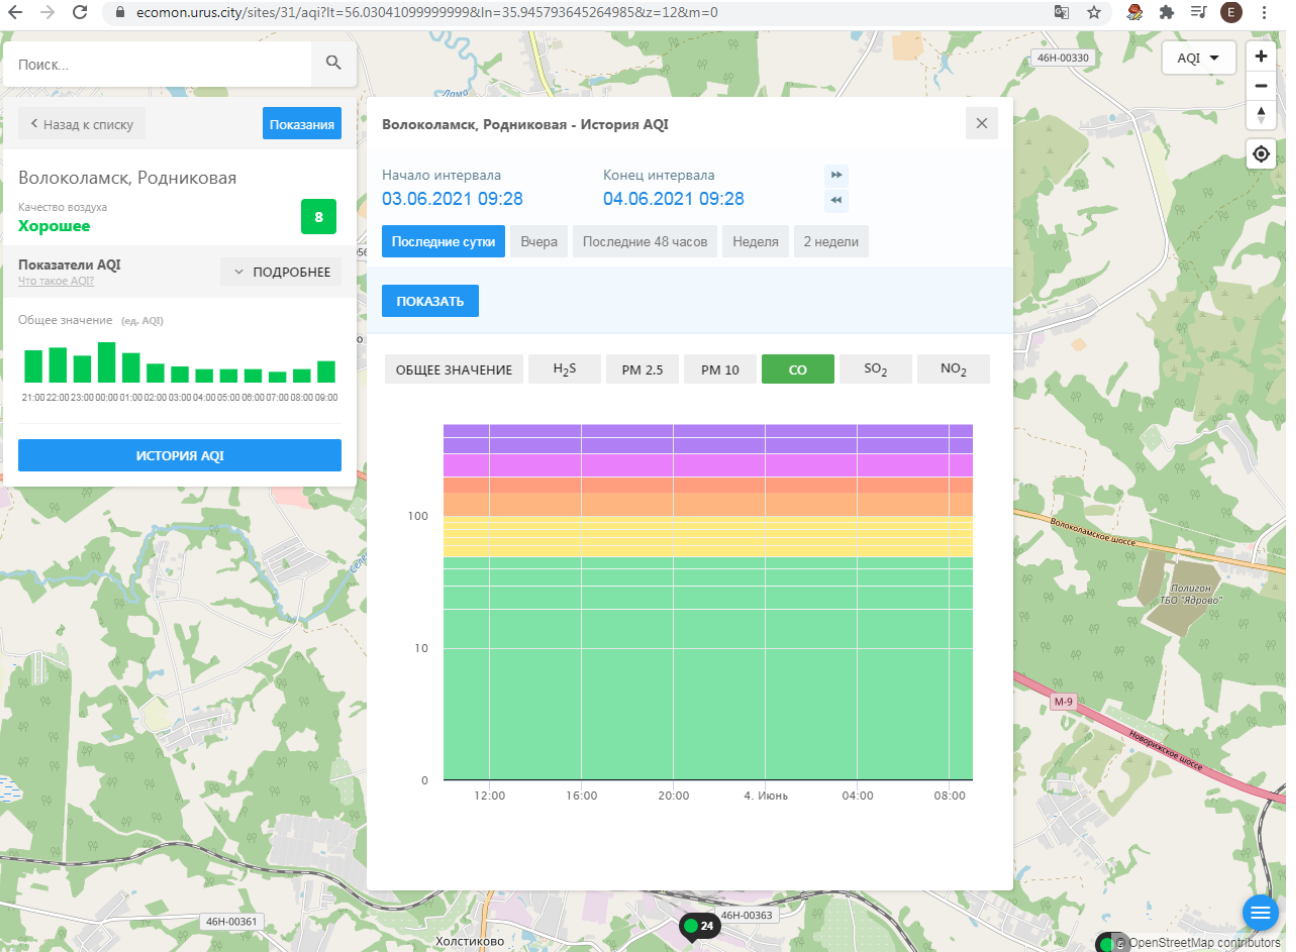

Последние сутки Вчера Последние 48 часов Неделя 2 недели

ПОКАЗАТЬ

ОБЩЕЕ ЗНАЧЕНИЕ H₂S PM 2.5 PM 10 CO SO₂ NO₂

Время	Общее значение AQI
12:00	8
14:00	10
16:00	11
18:00	10
20:00	11
22:00	10
00:00	11
02:00	10
04:00	8
06:00	7
08:00	9

OpenStreetMap contributors

ecomon.urus.city/sites/31/aqi?lt=56.03041099999999&ln=35.945793645264985&z=12&m=0

Поиск...

Волоколамск, Родниковая

Качество воздуха **Хорошее** 8

Показатели AQI Что такое AQI? ПОДРОБНЕЕ