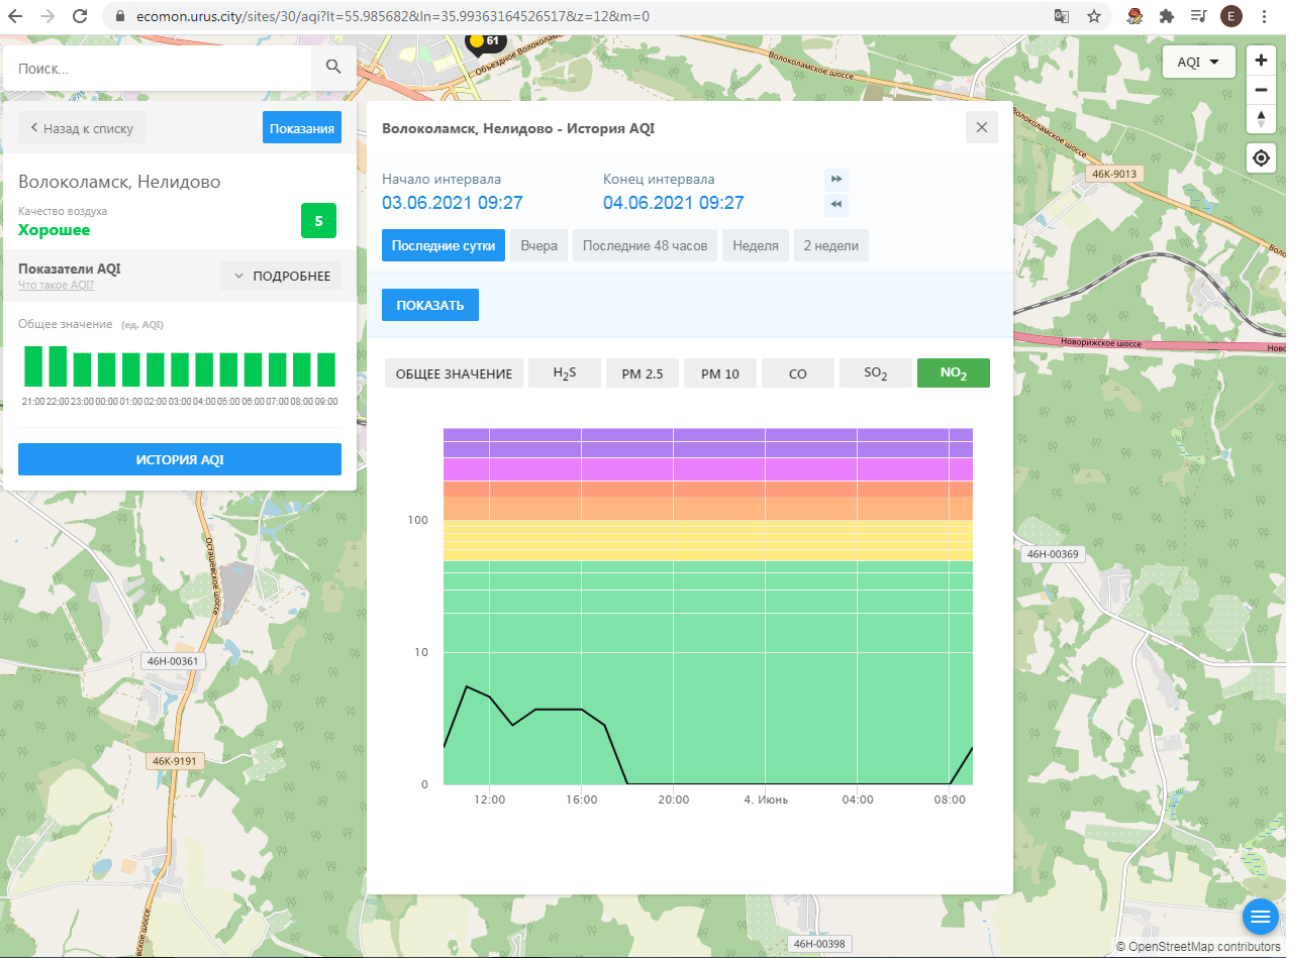

Поиск...

Волоколамск, Нелидово

Качество воздуха **Хорошее** 5

Показатели AQI Что такое AQI? ПОДРОБНЕЕ

Общее значение (ед. AQI)

21:00 22:00 23:00 00:00 01:00 02:00 03:00 04:00 05:00 06:00 07:00 08:00 09:00

ИСТОРИЯ AQI

Волоколамск, Нелидово - История AQI

Начало интервала: 03.06.2021 09:27 Конец интервала: 04.06.2021 09:27

Последние сутки Вчера Последние 48 часов Неделя 2 недели

ПОКАЗАТЬ

ОБЩЕЕ ЗНАЧЕНИЕ H₂S PM 2.5 **PM 10** CO SO₂ NO₂

Время	PM 10 (ед. AQI)
12:00	8
14:00	20
16:00	10
20:00	8
4. Июнь	7
04:00	6
08:00	8

© OpenStreetMap contributors

ecomon.urus.city/sites/31/aqi?lt=56.03041099999999&ln=35.945793645264985&z=12&m=0

Поиск...

Волоколамск, Родниковая