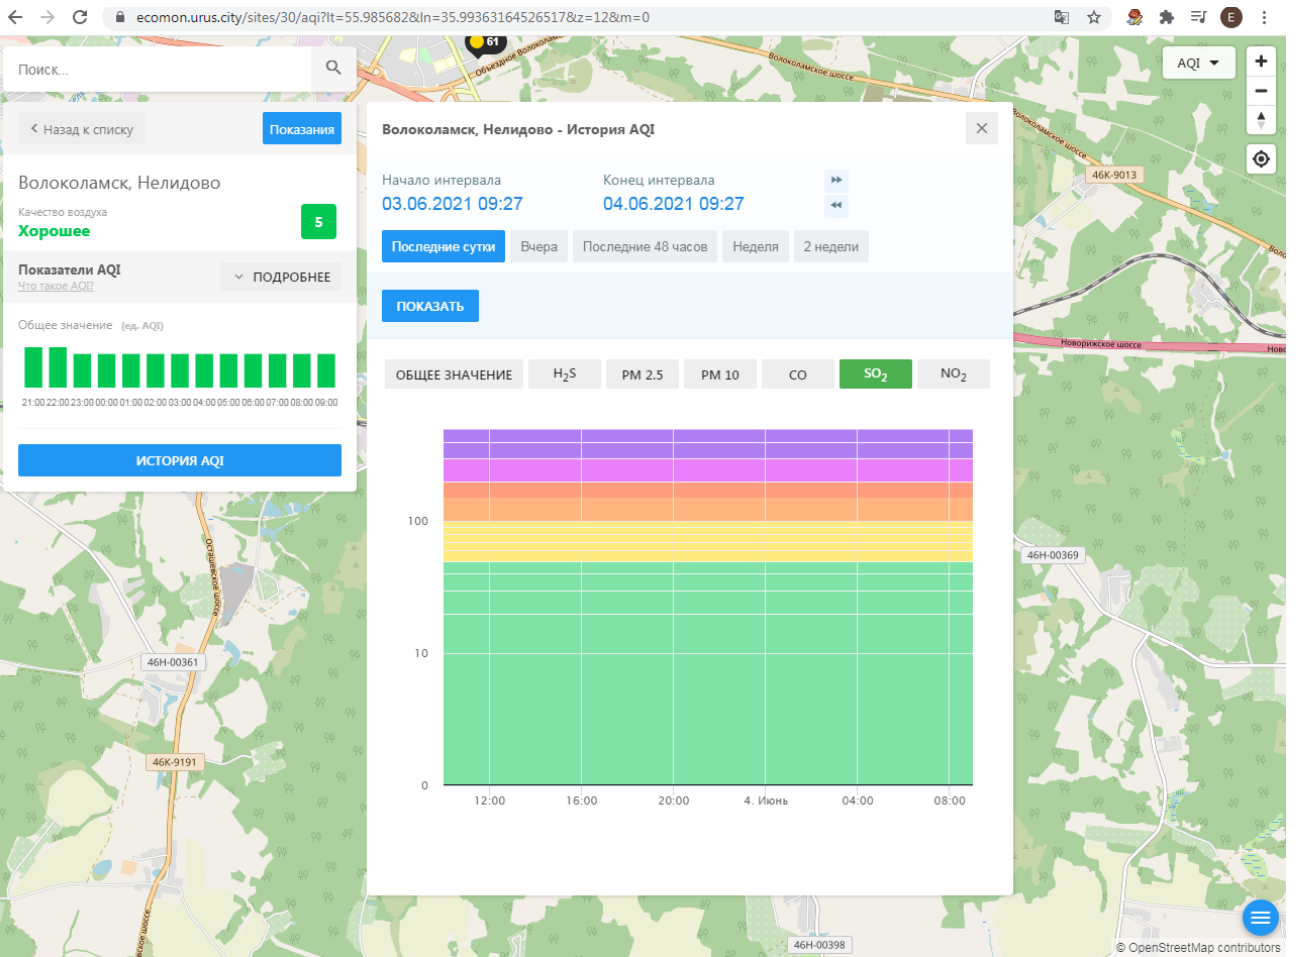

Поиск...

Волоколамск, Нелидово

Качество воздуха **Хорошее** 5

Показатели AQI Что такое AQI? ПОДРОБНЕЕ

Общее значение (ед. AQI)

21:00 22:00 23:00 00:00 01:00 02:00 03:00 04:00 05:00 06:00 07:00 08:00 09:00

ИСТОРИЯ AQI

Волоколамск, Нелидово - История AQI

Начало интервала: 03.06.2021 09:27 Конец интервала: 04.06.2021 09:27

Последние сутки Вчера Последние 48 часов Неделя 2 недели

ПОКАЗАТЬ

ОБЩЕЕ ЗНАЧЕНИЕ H₂S PM 2.5 **PM 10** CO SO₂ NO₂

Время	PM 10 (ед. AQI)
12:00	8
14:00	20
16:00	10
20:00	8
4. Июнь	7
04:00	6
08:00	8

© OpenStreetMap contributors

ecomon.urus.city/sites/31/aqi?lt=56.03041099999999&ln=35.945793645264985&z=12&m=0

Поиск...

Волоколамск, Родниковая