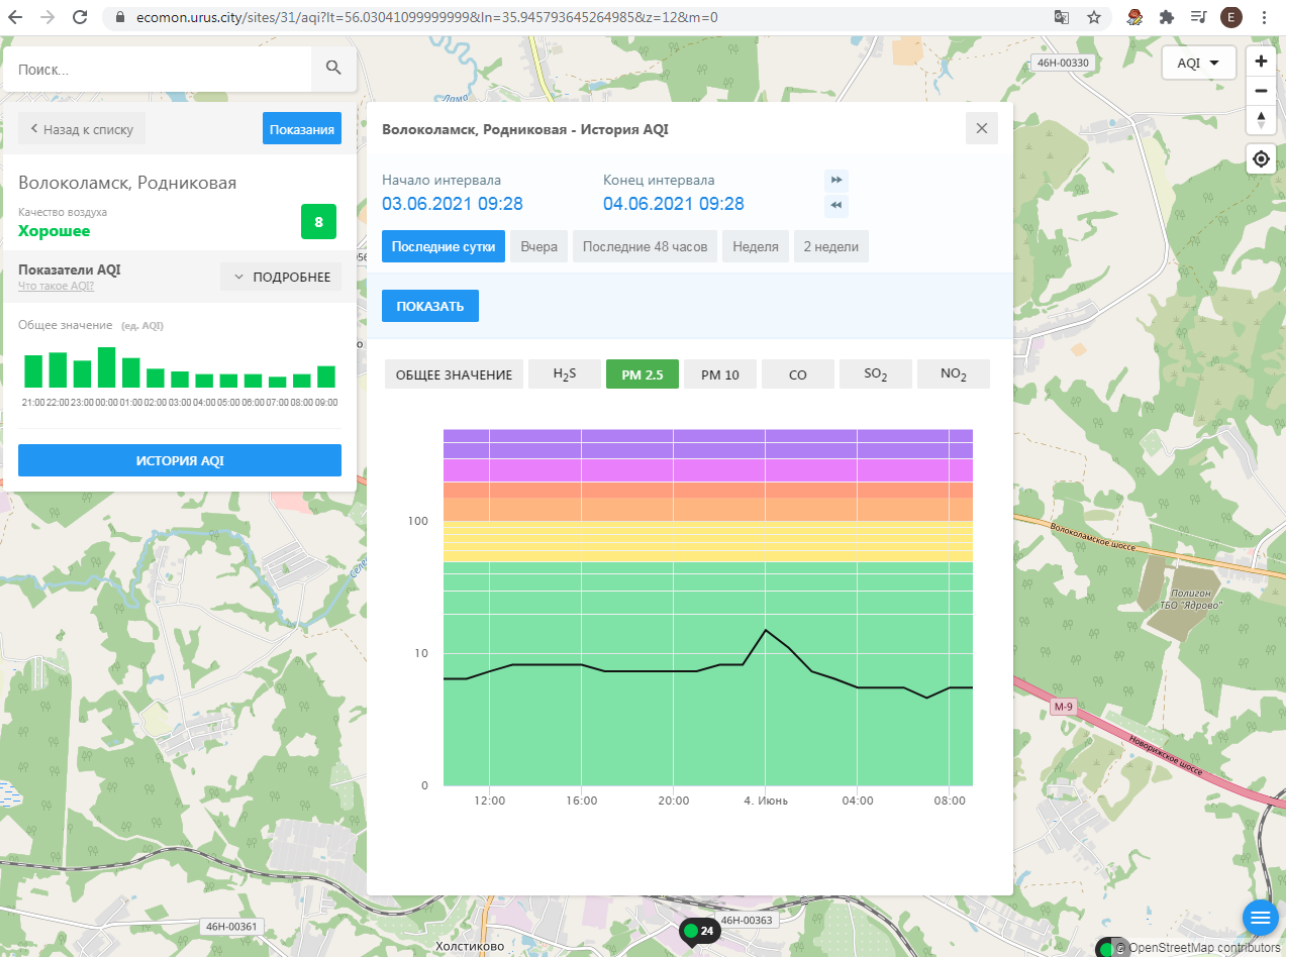

Последние сутки Вчера Последние 48 часов Неделя 2 недели

ПОКАЗАТЬ

ОБЩЕЕ ЗНАЧЕНИЕ H₂S PM 2.5 PM 10 CO SO₂ NO₂

Время	Общее значение AQI
12:00	8
14:00	10
16:00	11
18:00	10
20:00	11
22:00	10
00:00	11
02:00	10
04:00	8
06:00	7
08:00	9

OpenStreetMap contributors

ecomon.urus.city/sites/31/aqi?lt=56.03041099999999&ln=35.945793645264985&z=12&m=0

Поиск...

Волоколамск, Родниковая

Качество воздуха **Хорошее** 8

Показатели AQI Что такое AQI? ПОДРОБНЕЕ