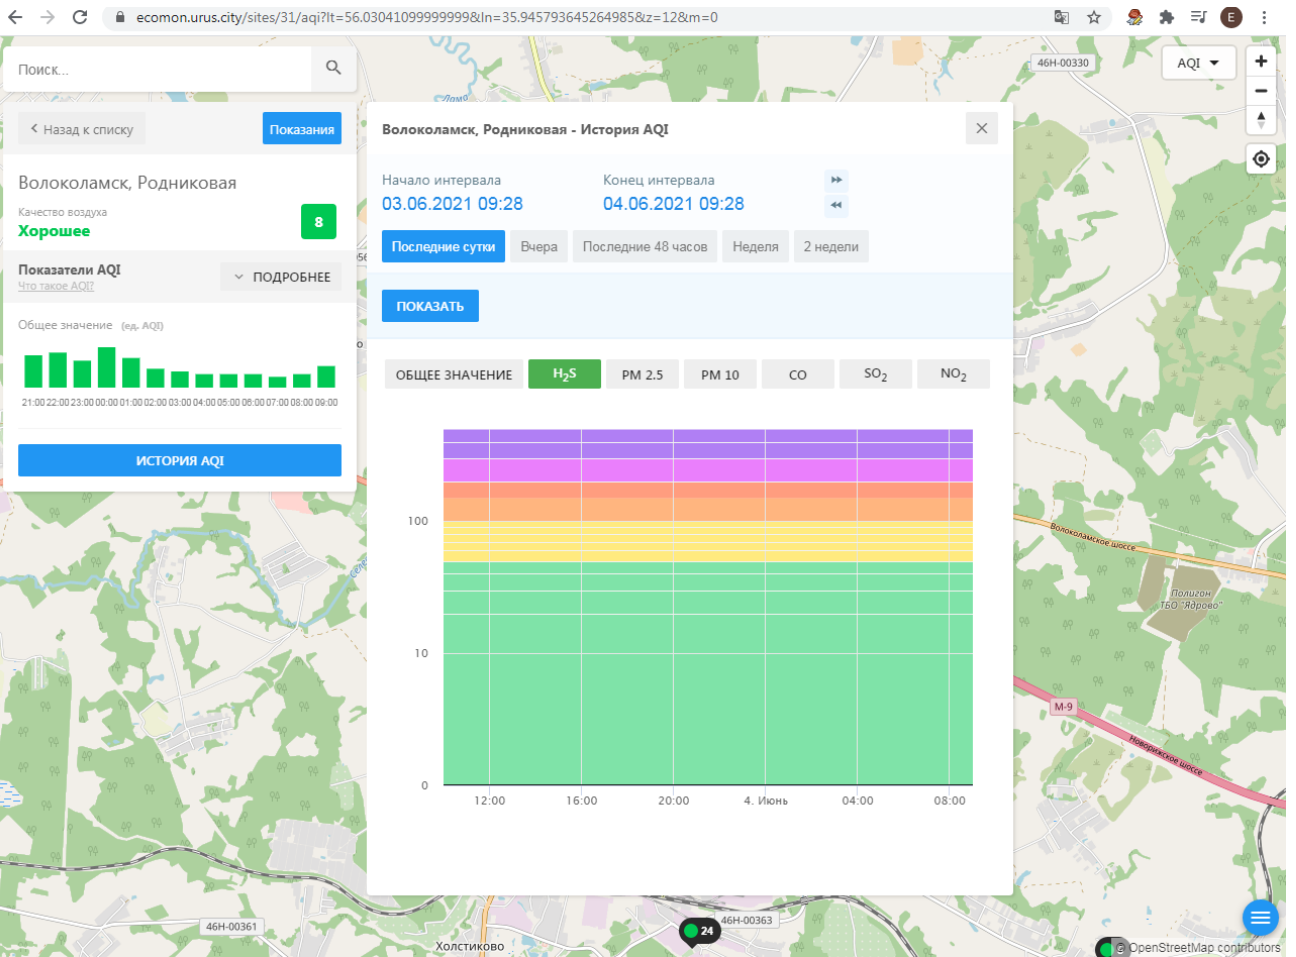

Последние сутки Вчера Последние 48 часов Неделя 2 недели

ПОКАЗАТЬ

ОБЩЕЕ ЗНАЧЕНИЕ H₂S PM 2.5 PM 10 CO SO₂ NO₂

Время	Общее значение AQI
12:00	8
14:00	10
16:00	11
18:00	10
20:00	11
22:00	10
00:00	11
02:00	10
04:00	8
06:00	7
08:00	9

OpenStreetMap contributors

ecomon.urus.city/sites/31/aqi?lt=56.03041099999999&ln=35.945793645264985&z=12&m=0

Поиск...

Волоколамск, Родниковая

Качество воздуха **Хорошее** 8

Показатели AQI Что такое AQI? ПОДРОБНЕЕ