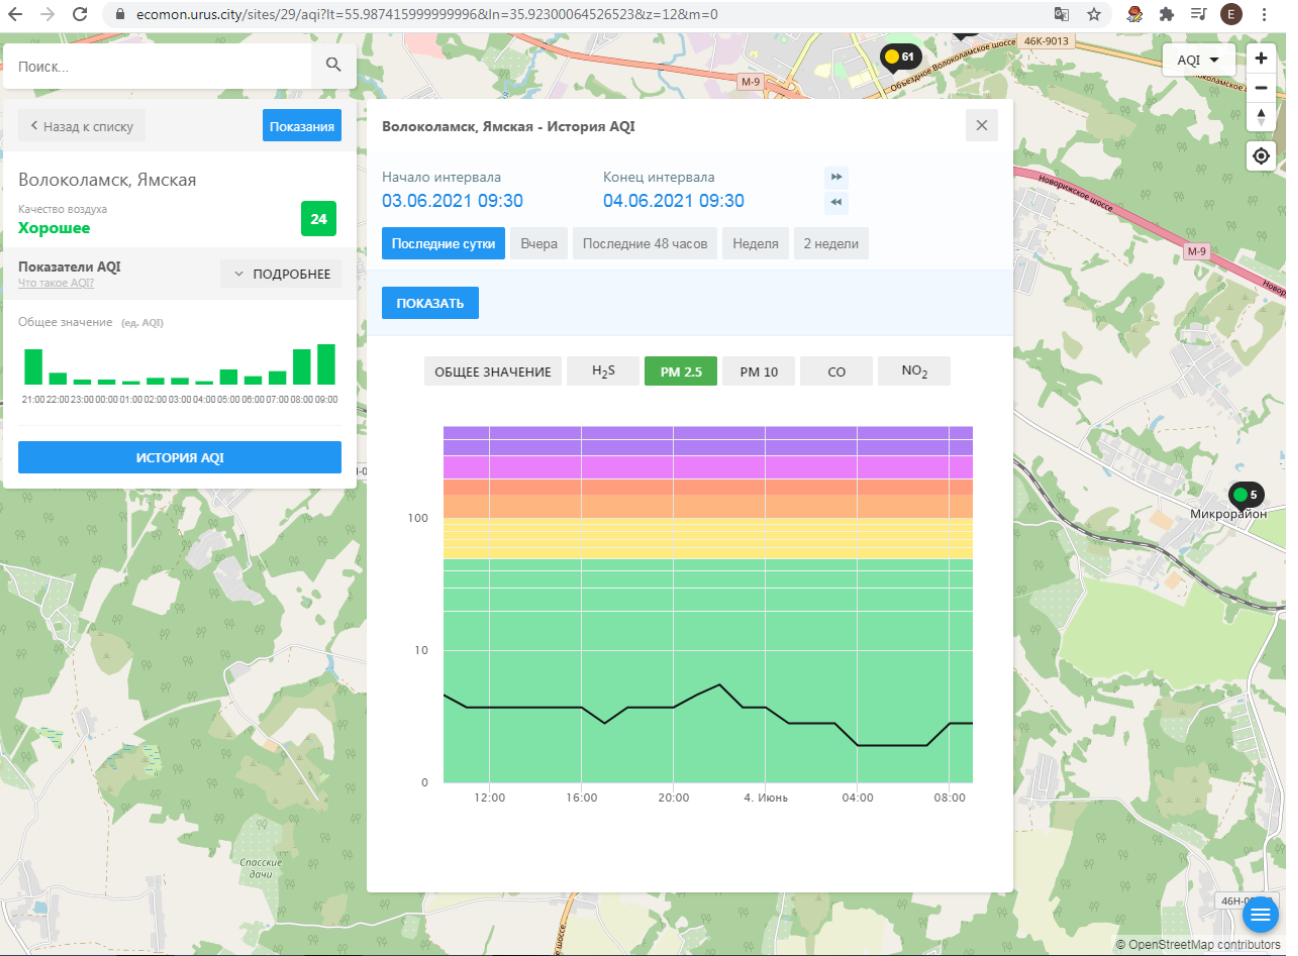

Поиск...

Волоколамск, Ямская

Качество воздуха **Хорошее** 24

Показатели AQI Что такое AQI? ПОДРОБНЕЕ

Общее значение (ед. AQI)

ИСТОРИЯ AQI

Волоколамск, Ямская - История AQI

Начало интервала: 03.06.2021 09:30 Конец интервала: 04.06.2021 09:30

Последние сутки Вчера Последние 48 часов Неделя 2 недели

ПОКАЗАТЬ

ОБЩЕЕ ЗНАЧЕНИЕ **H₂S** PM 2.5 PM 10 CO NO₂

100

10

0

12:00 16:00 20:00 4. Июнь 04:00 08:00

Микрорайон

46H-0

© OpenStreetMap contributors

Поиск...

Волоколамск, Ямская

Качество воздуха **Хорошее** 24

Показатели AQI Что такое AQI? [ПОДРОБНЕЕ](#)

Общее значение (ед. AQI)

ИСТОРИЯ AQI