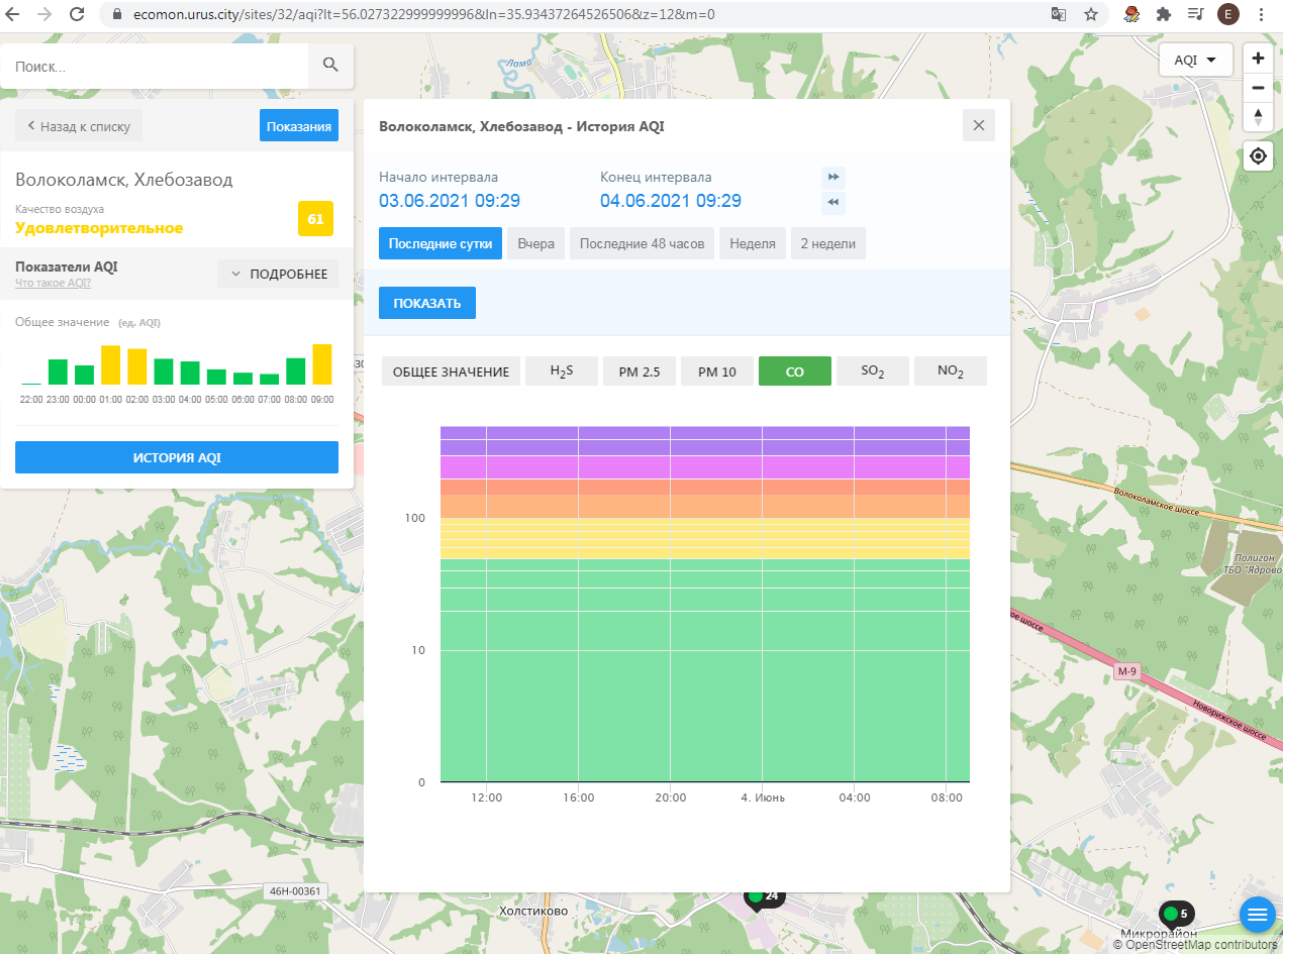

Показатели AQI
Что такое AQI? ПОДРОБНЕЕ

Общее значение (ед. AQI)

ИСТОРИЯ AQI

Волоколамск, Хлебозавод - История AQI

Начало интервала: 03.06.2021 09:29
Конец интервала: 04.06.2021 09:29

Последние сутки | Вчера | Последние 48 часов | Неделя | 2 недели

ПОКАЗАТЬ

ОБЩЕЕ ЗНАЧЕНИЕ | H₂S | **PM 2.5** | PM 10 | CO | SO₂ | NO₂

46Н-00361

Холстиково

Микрорайон 5

© OpenStreetMap contributors

Поиск...

Волоколамск, Хлебозавод

Качество воздуха
Удовлетворительное 61

Показатели AQI
Что такое AQI? ПОДРОБНЕЕ

Общее значение (ед. AQI)

ИСТОРИЯ AQI

Волоколамск, Хлебозавод - История AQI

Начало интервала: 03.06.2021 09:29
Конец интервала: 04.06.2021 09:29